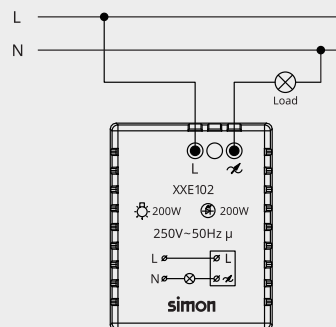

CÔNG TẮC ĐƠN
1 CHIỀUCÔNG TẮC
TRUNG GIANCÔNG TẮC ĐÔI
2 CHIỀU

CHIẾT ÁP QUẠT

CHIẾT ÁP ĐÈN

CÔNG TẮC ĐƠN
2 CHIỀU

CÔNG TẮC
2 CỰC

LED always on

LED on when loads connected

CÔNG TẮC CHUÔNG
KHÔNG LÀM PHIÊN
& MỜI DỌN PHÒNG