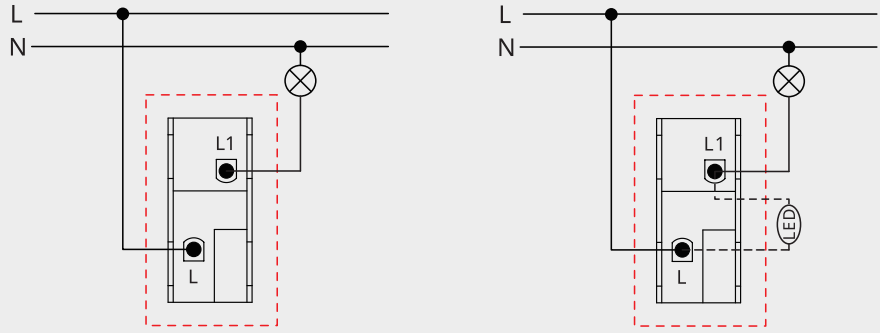

CÔNG TẮC ĐƠN
1 CHIỀU