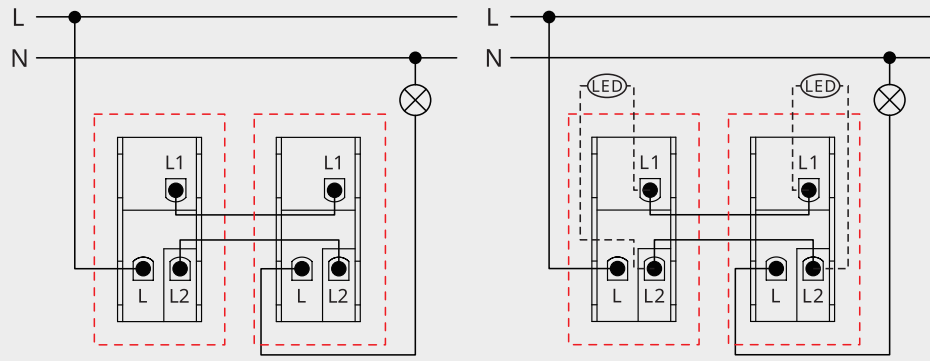

CÔNG TẮC ĐƠN
1 CHIỀUCÔNG TẮC
TRUNG GIANCÔNG TẮC ĐÔI
2 CHIỀU

CHIẾT ÁP QUẠT

CHIẾT ÁP ĐÈN

CÔNG TẮC ĐƠN
2 CHIỀU

CÔNG TẮC
2 CỰC

LED always on

LED on when loads connected

CÔNG TẮC CHUÔNG
KHÔNG LÀM PHIÊN
& MỜI DỌN PHÒNG