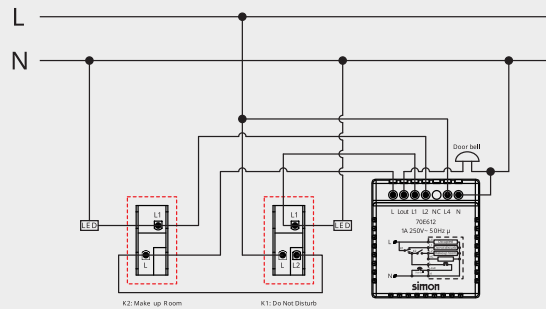

CÔNG TẮC ĐƠN
1 CHIỀUCÔNG TẮC
TRUNG GIANCÔNG TẮC ĐÔI
2 CHIỀU

CHIẾT ÁP QUẠT

CHIẾT ÁP ĐÈN

CÔNG TẮC ĐƠN
2 CHIỀU

CÔNG TẮC
2 CỰC

LED always on

LED on when loads connected

CÔNG TẮC CHUÔNG
KHÔNG LÀM PHIÊN
& MỜI DỌN PHÒNG