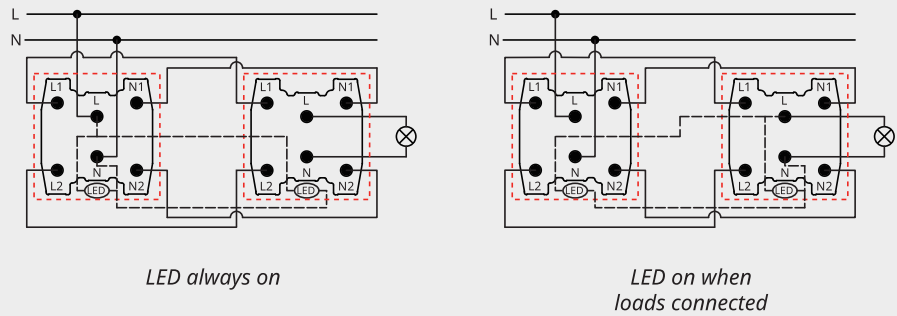

CÔNG TẮC ĐƠN
1 CHIỀUCÔNG TẮC
TRUNG GIANCÔNG TẮC ĐÔI
2 CHIỀU

CHIẾT ÁP QUẠT

CHIẾT ÁP ĐÈN

CÔNG TẮC ĐƠN
2 CHIỀU

CÔNG TẮC
2 CỰC

LED always on

LED on when loads connected

CÔNG TẮC CHUÔNG
KHÔNG LÀM PHIÊN
& MỜI DỌN PHÒNG