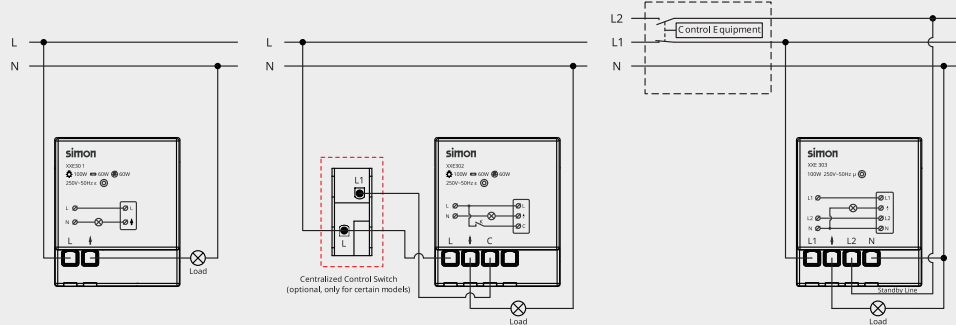

CÔNG TẮC
HIỆN ĐIỆN