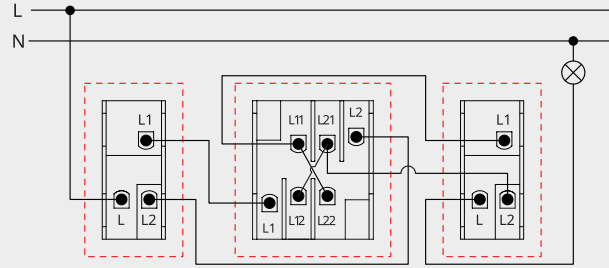

CÔNG TẮC
TRUNG GIAN