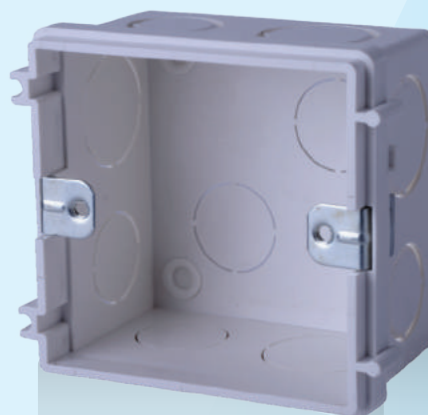

THIẾT BỊ ĐIỆN

Electrical equipment

ĐẾ ÂM Flush Mounting Boxes

ĐẾ ÂM VUÔNG ĐƠN LOẠI 86

1 Gang: S6, 50, E6, i7, V8 Multi Gang: E6, V8 (86 type)
Multi Gang: All Simon family, except 76 type (i7/ V8)
KT: 89.5 x 80.5 x 50 mm / 60 mm

SED1A086C 25.000

ĐẾ ÂM VUÔNG ĐƠN LOẠI 76

1 Gang: S6, 50, E6, i7, V8 Multi Gang: i7, V8 (76 type)
Multi Gang: i7/ V8 (76 Type)
KT: 78 x 80 x 50 mm / 60 mm

SED1A076 25.000

ĐẾ DÙNG CHO E3, 50, E6, i7 & V8

1 Gang: S6, 50, E6, i7, V8 Multi Gang: E6, V8 (86 type)
Multi Gang: All Simon family, except 76 type (i7/ V8)
KT: 89.5 x 80.5 x 50 mm / 60 mm

45DH86 33.700

ĐẾ SẮT CHO Ổ ÂM SÀN

Pop-up floor socket mounting box
KT: 100 x 100 x 50 mm / 84 mm

SED9A100 129.400

ĐẾ ÂM CHỮ NHẬT

118 Flush Mounting Box
KT: 99.5 x 65 x 47.5 mm / 83.5 mm

SED1A118 27.000

THIẾT BỊ KHÁC Others

BỘ CHUÔNG CỬA VỚI 2 ÂM THANH

Doorbell with Two Kinds of Sound

45002 ☐ **492.900**
45002 ☐ -S ☐ -C ☐ -H **537.000**