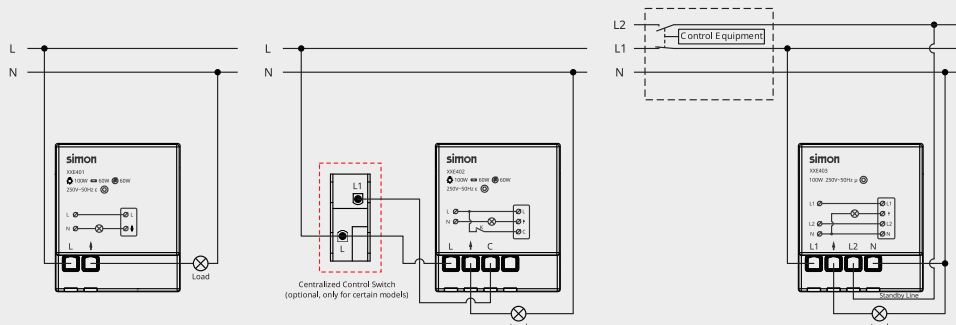

CÔNG TẮC
ĐIỀU KHIỂN
ÂM THANH
& ÁNH SÁNG