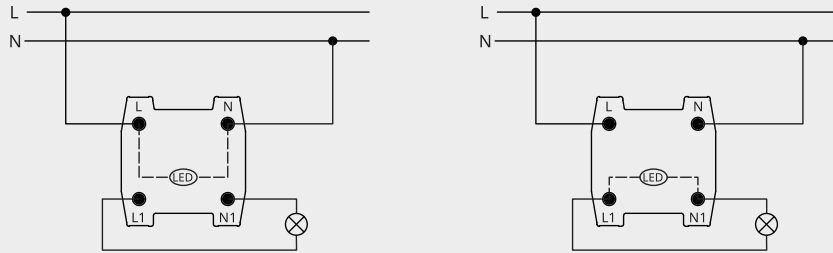

CÔNG TẮC ĐƠN
1 CHIỀUCÔNG TẮC
TRUNG GIANCÔNG TẮC ĐÔI
2 CHIỀU

CHIẾT ÁP QUẠT

CHIẾT ÁP ĐÈN

CÔNG TẮC ĐƠN
2 CHIỀU

CÔNG TẮC
2 CỰC

LED always on

LED on when loads connected

CÔNG TẮC CHUÔNG
KHÔNG LÀM PHIÊN
& MỜI DỌN PHÒNG