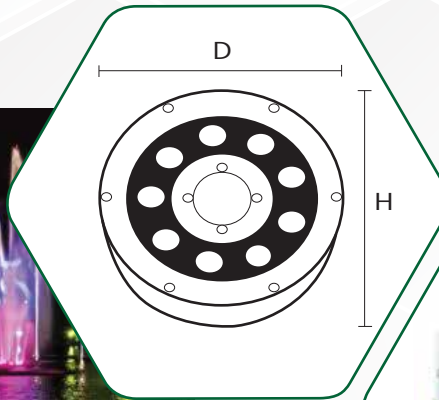

DIVE SERIES

ĐÈN ÂM NƯỚC BÁNH XE - GSBX

ƯU ĐIỂM NỔI BẬT

- ✓ Chip LED Highpower Cree và nguồn Done cao cấp
- ✓ Chất liệu hợp kim nhôm chắc chắn, mặt kính cường lực
- ✓ Tiêu chuẩn chống bụi, chống nước IP68
- ✓ An toàn về điện, có thể ngâm dưới nước

THÔNG SỐ KỸ THUẬT MODEL: GSBX - WHEEL

DIỆN ÁP 24V AC

CHIP LED CREE

HỢP KIM NHÔM

QUANG HIỆU

CHỈ SỐ HOÀN MÀU

CẤP BẢO VỆ IP68

Mã	Nguồn	Công suất	Ánh sáng	Beam	Size	IP	Đơn giá
GSBX6	24V AC	6W	3000K/RGB	24°	130*75	68	1,115,000
GSBX9	24V AC	9W	3000K/RGB	24°	160*85	68	1,378,000
GSBX12	24V AC	12W	3000K/RGB	24°	160*85	68	1,560,000
GSBX18	24V AC	18W	3000K/RGB	24°	180*85	68	1,860,000
GSBX24	24V AC	24W	3000K/RGB	24°	200*85	68	2,350,000