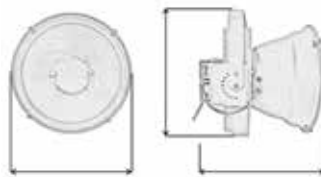

FLOOD SERIES

ĐÈN LED PHA LUỒNG GSRX - APOLO

ƯU ĐIỂM NỔI BẬT

- ✓ Chip LED COB Cree và nguồn Meanwell cao cấp
- ✓ Hệ 2 tầng thấu kính hội tụ tạo luồng sáng mạnh, góc chiếu hẹp
- ✓ Chất liệu hợp kim nhôm phủ sơn tĩnh điện, tăng hiệu quả tản nhiệt
- ✓ Chiếu xa lên đến 1000m, cấp bảo vệ IP66

THÔNG SỐ KỸ THUẬT

MODEL: GSRX - APOLO

ĐIỆN ÁP 220V AC

CHIP LED CREE

HỢP KIM NHÔM

QUANG HIỆU

CHỈ SỐ HOÀN MÀU

CẤP BẢO VỆ IP66

Mã	Nguồn	Công suất	Ánh sáng	Chiếu xa	Size	IP	Đơn giá
GSRX100	220V AC	100W	4000/6000K	500m	270*290*310	66	19,961,000
GSRX150	220V AC	150W	4000/6000K	700m	370*390*320	66	26,899,000
GSRX200	220V AC	200W	4000/6000K	1000m	450*420*350	66	40,950,000