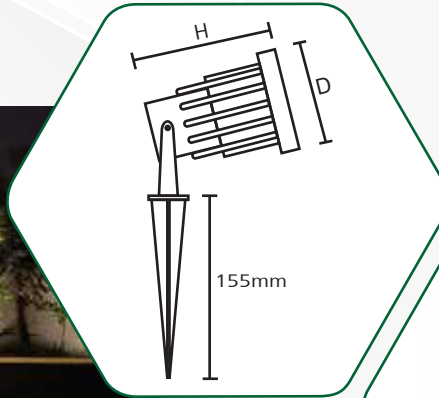

ƯU ĐIỂM NỔI BẬT

- ✓ Chip LED COB Bridgelux và nguồn Done cao cấp
- ✓ Chất liệu hợp kim nhôm chắc chắn, sơn tĩnh điện
- ✓ Sản phẩm đi kèm chân cắm chuyên dụng
- ✓ Tiêu chuẩn chống bụi, chống nước IP66 giúp chống thấm, ẩm ướt

THÔNG SỐ KỸ THUẬT MODEL: GSCC/COB

ĐIỆN ÁP 220V AC

CHIP LED BRIDGELUX

HỢP KIM NHÔM

QUANG HIỆU

CHỈ SỐ HOÀN MÀU

CẤP BẢO VỆ IP66

Mã	Nguồn	Công suất	Ánh sáng	Beam	Size	IP	Đơn giá
GSCC/COB3	220V AC	3W	3000K	24°	75*35	66	283,000
GSCC/COB5	220V AC	5W	3000K	24°	90*135	66	384,000
GSCC/COB7	220V AC	7W	3000K	24°	95*135	66	483,000