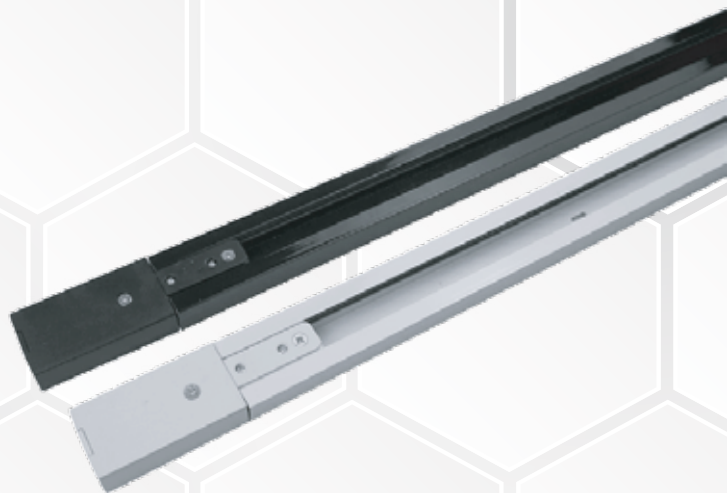

• ĐỂ RỜI CHO RỌI RAY

Mã	Size	Đơn giá
DRD	100*20	37,000
DRT	200*20	50,000

Đơn giá: 75,000

Đơn giá: 50,000

Đơn giá: 50,000

Đơn giá: 100,000

• THANH RAY

Mã	Size	Trọng lượng	Đơn giá
RAY1.0	1000	350Gr	132,000
RAY1.5	1500	520Gr	198,000
RAY2.0	2000	750Gr	264,000