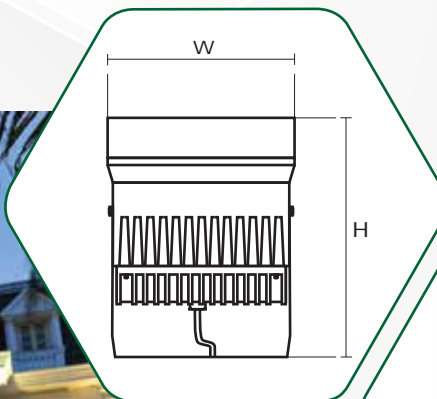

ƯU ĐIỂM NỔI BẬT

- ✓ Chip LED Highpower Cree và nguồn Done cao cấp
- ✓ Chất liệu nhôm nguyên khối, mặt đèn trang bị kính cường lực
- ✓ Hệ thấu kính gồm nhiều mắt lồi giúp tập trung luồng sáng
- ✓ Tiêu chuẩn chống bụi, chống nước IP66 giúp chống thấm, ẩm ướt

THÔNG SỐ KỸ THUẬT

MODEL: GSRCV - TANKER

ĐIỆN ÁP 220V AC

CHIP LED CREE

HỢP KIM NHÔM

QUANG HIỆU

CHỈ SỐ HOÀN MÀU

CẤP BẢO VỆ IP66

Mã	Nguồn	Công suất	Ánh sáng	Beam	Size	IP	Đơn giá
GSRCV12	220V AC	12W	3000K	45°	85*100	66	1,400,000
GSRCV18	220V AC	18W	3000K	45°	153*110	66	1,600,000
GSRCV24	220V AC	24W	3000K	45°	87*148	66	3,264,000
GSRCV36	220V AC	36W	3000K	45°	130*152	66	4,309,000