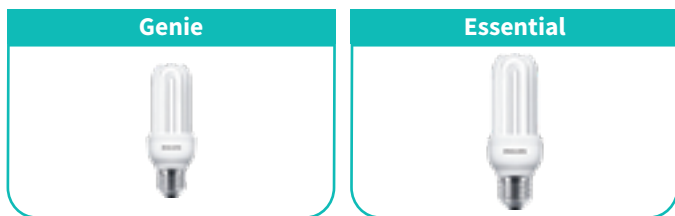

Danh sách sản phẩm